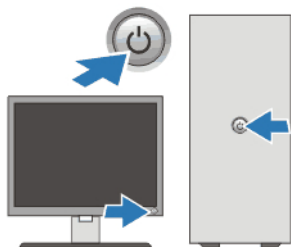

**メモ:** Some devices may not be included if you did not order them.

1. モニターの接続には、次のいずれかのケーブルを 1 本のみ使用します。

図 3. DisplayPort ケーブル

図 4. VGA アダプター

図 5. VGA-DisplayPort アダプター

2. USB キーボードまたはマウスを接続します (オプション)。

図 6. USB 接続

3. ネットワークケーブルを接続します (オプション)。

図 7. ネットワーク接続

4. モデムを接続します（オプション）。

図 8. モデム接続

5. 電源ケーブル（単一または複数）を接続します。

図 9. 電源接続

6. モニターとコンピューターの電源ボタンを押します。

図 10. 電源を入れる