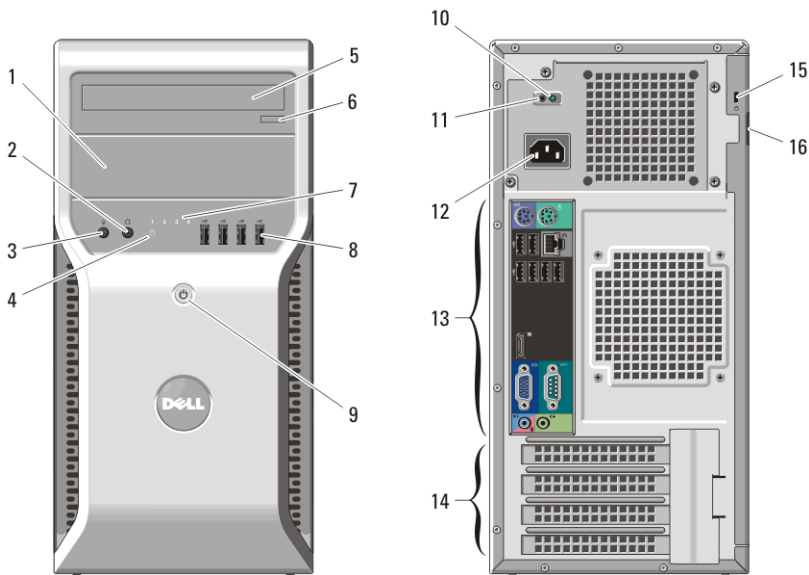

### 正面図と背面図

図 1. 正面図と背面図

- |                       |                      |
|-----------------------|----------------------|
| 1. オプティカルドライブベイ       | 6. オプティカルドライブ取り出しボタン |
| 2. ヘッドフォンコネクタ         | 7. 診断ライト (4)         |
| 3. マイクコネクタ            | 8. USB 2.0 コネクタ (4)  |
| 4. ハードドライブ動作ライト       | 9. 電源ボタンと電源ライト       |
| 5. オプティカルドライブ (オプション) | 10. 電源装置診断ライト        |
|                       | 11. 電源装置診断ボタン        |