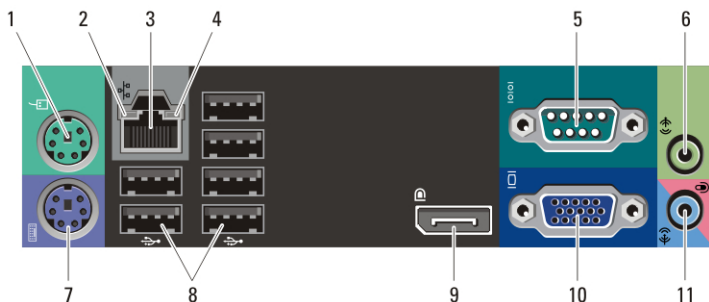

## 背面パネル

図 2. 背面パネルビュー

- |                |                     |
|----------------|---------------------|
| 1. マウスコネクタ     | 7. キーボードコネクタ        |
| 2. 通信状態ライト     | 8. USB コネクタ (6)     |
| 3. ネットワークコネクタ  | 9. DisplayPort コネクタ |
| 4. ネットワーク動作ライト | 10. VGA コネクタ        |
| 5. シリアルコネクタ    | 11. ライン入力/マイクコネクタ   |
| 6. ライン出力コネクタ   |                     |